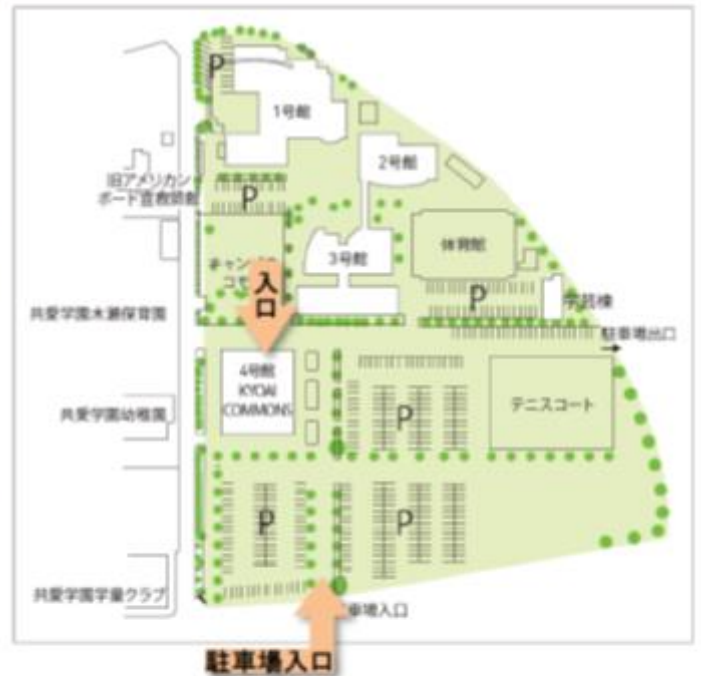

会場案内

お問い合わせ